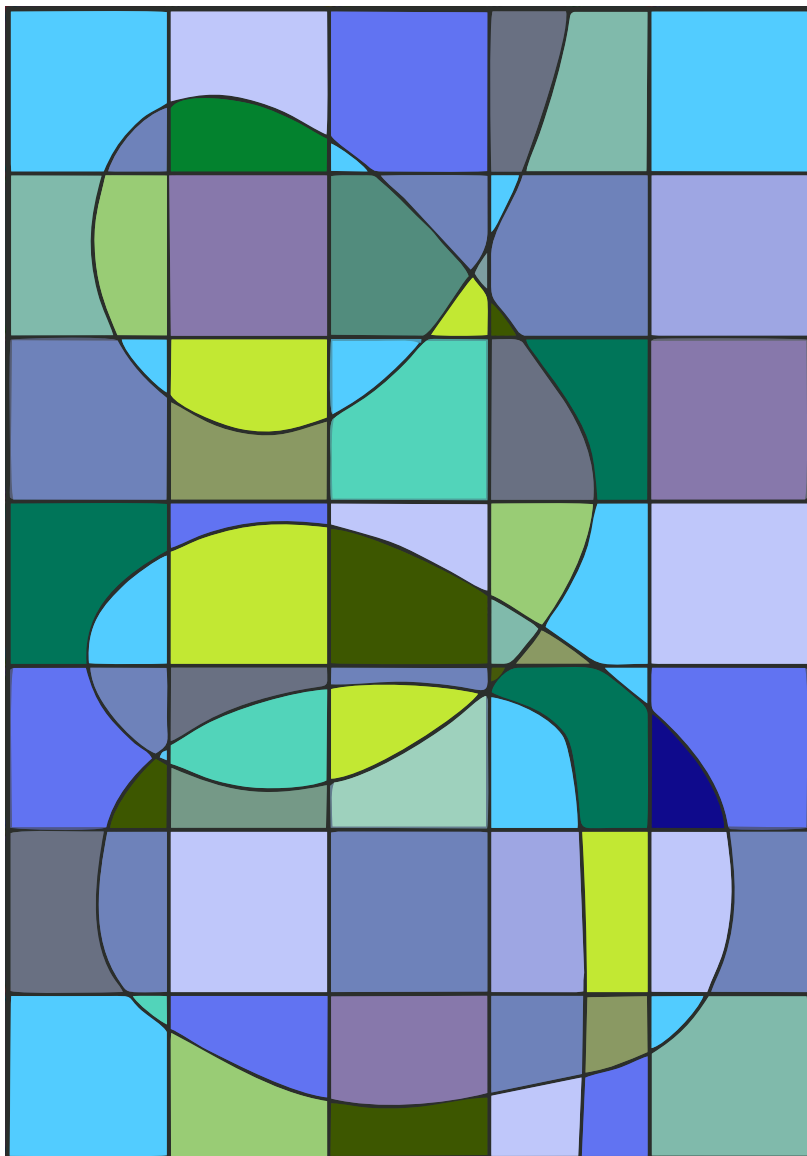

TEMPERATURA DEL COLOR

FULANITO DE TAL Y CUAL

1° X

Rectángulo de 106 × 152 mm. centrado en la viñeta

TEMPERATURA DEL COLOR

FULANITO DE TAL Y CUAL

1° X

Dividir la anchura en 5 partes, y la altura en 7 partes.

TEMPERATURA DEL COLOR

FULANITO DE TAL Y CUAL

1° X

TEMPERATURA DEL COLOR

FULANITO DE TAL Y CUAL

1° X

TEMPERATURA DEL COLOR

FULANITO DE TAL Y CUAL

1° X

TONOS FRÍOS

TONOS CÁLIDOS