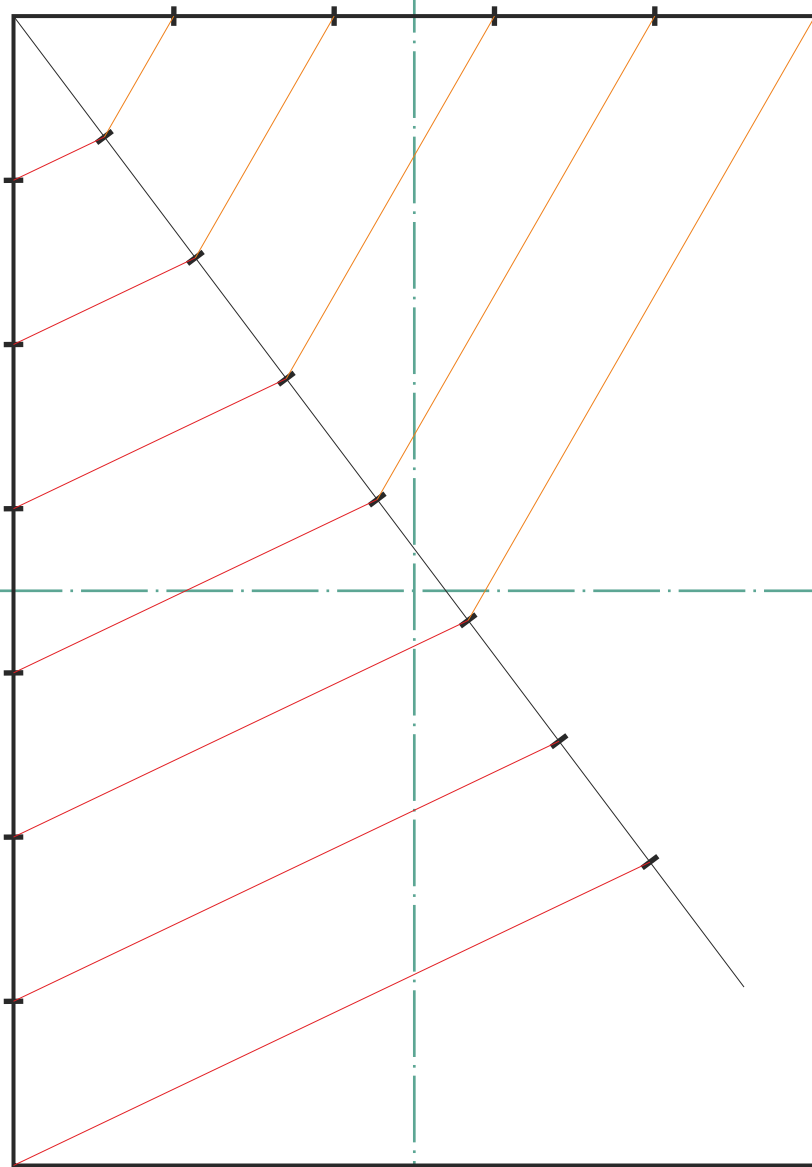

TEMPERATURA DEL COLOR

FULANITO DE TAL Y CUAL

1° X

Rectángulo de 106 × 152 mm. centrado en la viñeta

TEMPERATURA DEL COLOR

FULANITO DE TAL Y CUAL

1° X

Dividir la anchura en 5 partes, y la altura en 7 partes.

TEMPERATURA DEL COLOR

FULANITO DE TAL Y CUAL

1° X

TEMPERATURA DEL COLOR

FULANITO DE TAL Y CUAL

1° X

TEMPERATURA DEL COLOR

FULANITO DE TAL Y CUAL