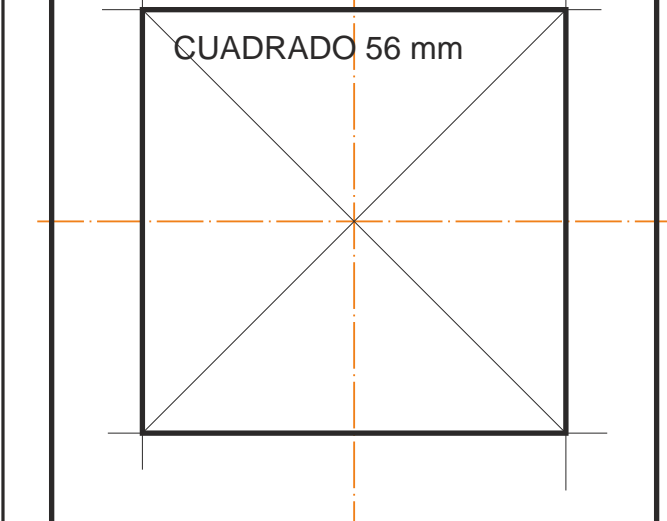

LÁMINA 03

TRAZADO GEOMÉTRICO
CON PLANTILLAS

FULANITO DE TAL Y CUAL

3º X

IES ALBERO

CUADRADO 50 mm

CUADRADO 72 mm

CUADRADO 80 mm

RECTÁNGULO 76 x 46 mm

RECTÁNGULO 42 x 70 mm

RECTÁNGULO 26 x 74 mm

RECTÁNGULO
74 x 26