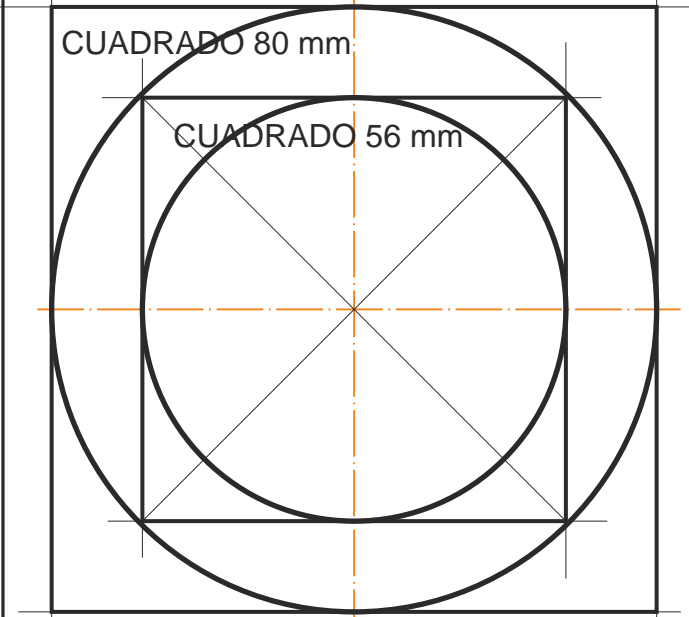

LÁMINA 03

TRAZADO GEOMÉTRICO  
CON PLANTILLAS

FULANITO DE TAL Y CUAL

3º X

IES ALBERO

CUADRADO 50 mm

CUADRADO 72 mm

CUADRADO 80 mm

RECTÁNGULO 76 x 38 mm

RECTÁNGULO 42 x 60 mm

RECTÁNGULO 24 x 72 mm

CUADRADO 50 mm

CUADRADO 72 mm

CUADRADO 80 mm

RECTÁNGULO 76 x 38 mm

RECTÁNGULO 42 x 60 mm

RECTÁNGULO 24 x 72 mm

RECTÁNGULO  
72 x 24