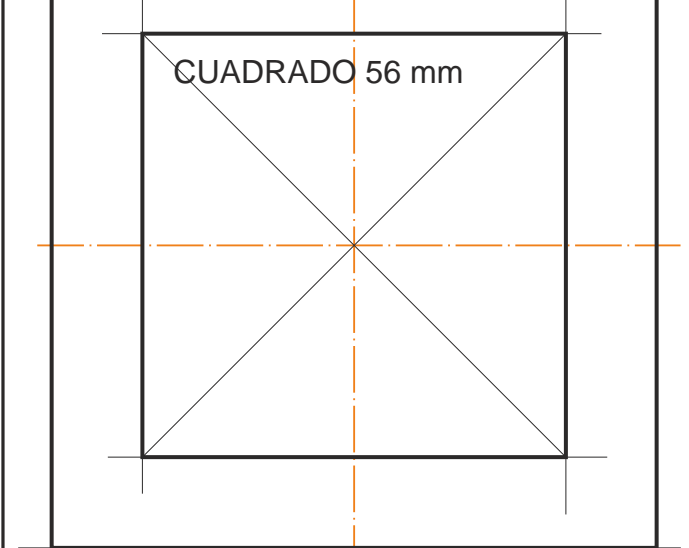

LÁMINA 03

TRAZADO GEOMÉTRICO  
CON PLANTILLAS

FULANITO DE TAL Y CUAL

3º X

IES ALBERO

CUADRADO 50 mm

CUADRADO 72 mm

CUADRADO 80 mm

RECTÁNGULO 76 x 38 mm

RECTÁNGULO 42 x 60 mm

RECTÁNGULO 24 x 72 mm

CUADRADO 50 mm

CUADRADO 72 mm

CUADRADO 80 mm

RECTÁNGULO 76 x 38 mm

RECTÁNGULO 42 x 60 mm

RECTÁNGULO 24 x 72 mm

RECTÁNGULO  
72 x 24