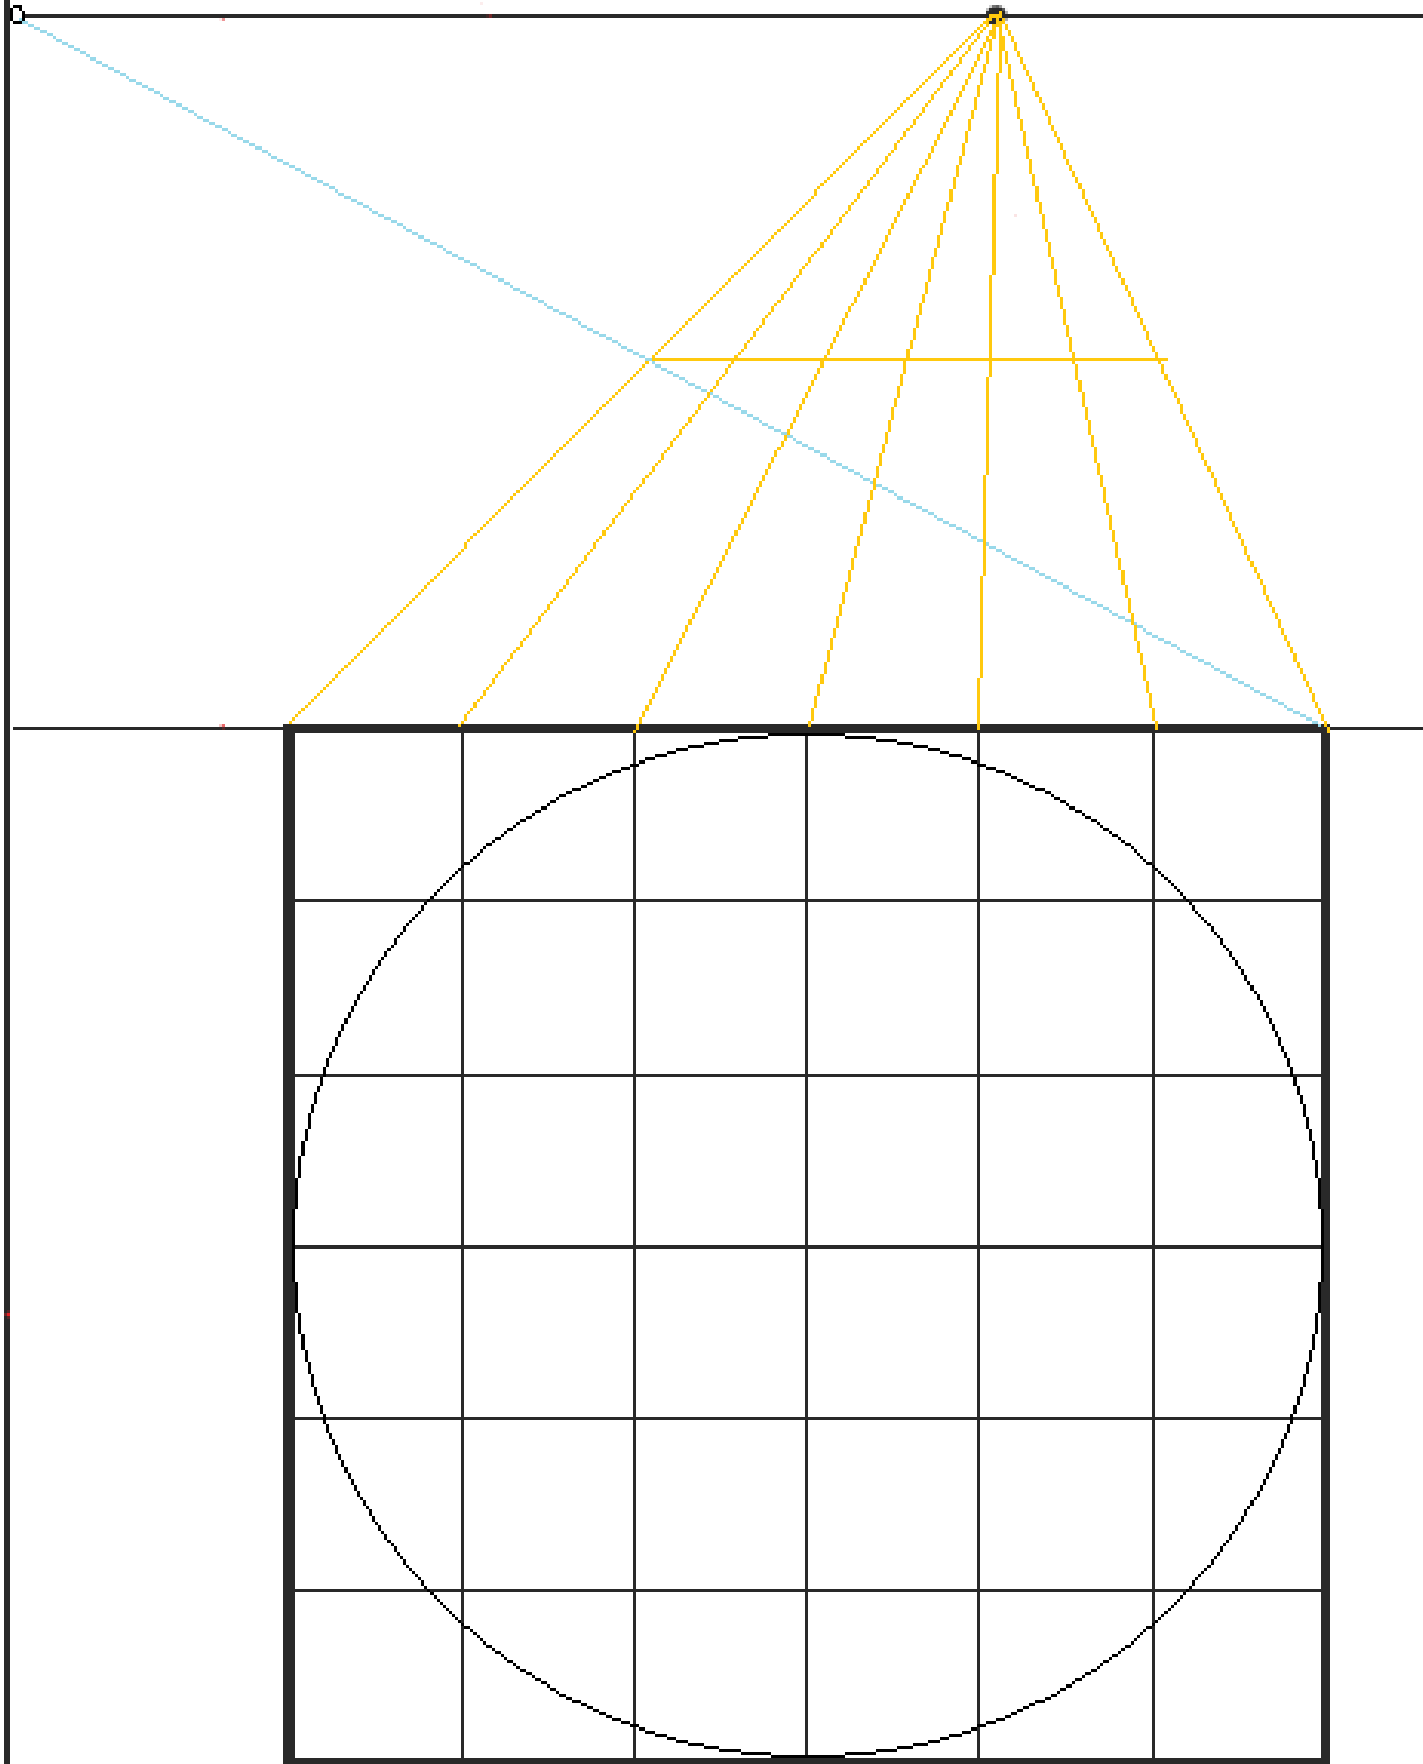

LÁMINA 09

PERSPECTIVA
CÓNICA 2

FULANITO DE TAL Y CUAL

3° X

36 mm

PV

116 mm

160 mm

Cuadrado de 180 mm de lado
6 filas, 6 columnas

86 mm

PM

PV

PM

PV

PM

PV