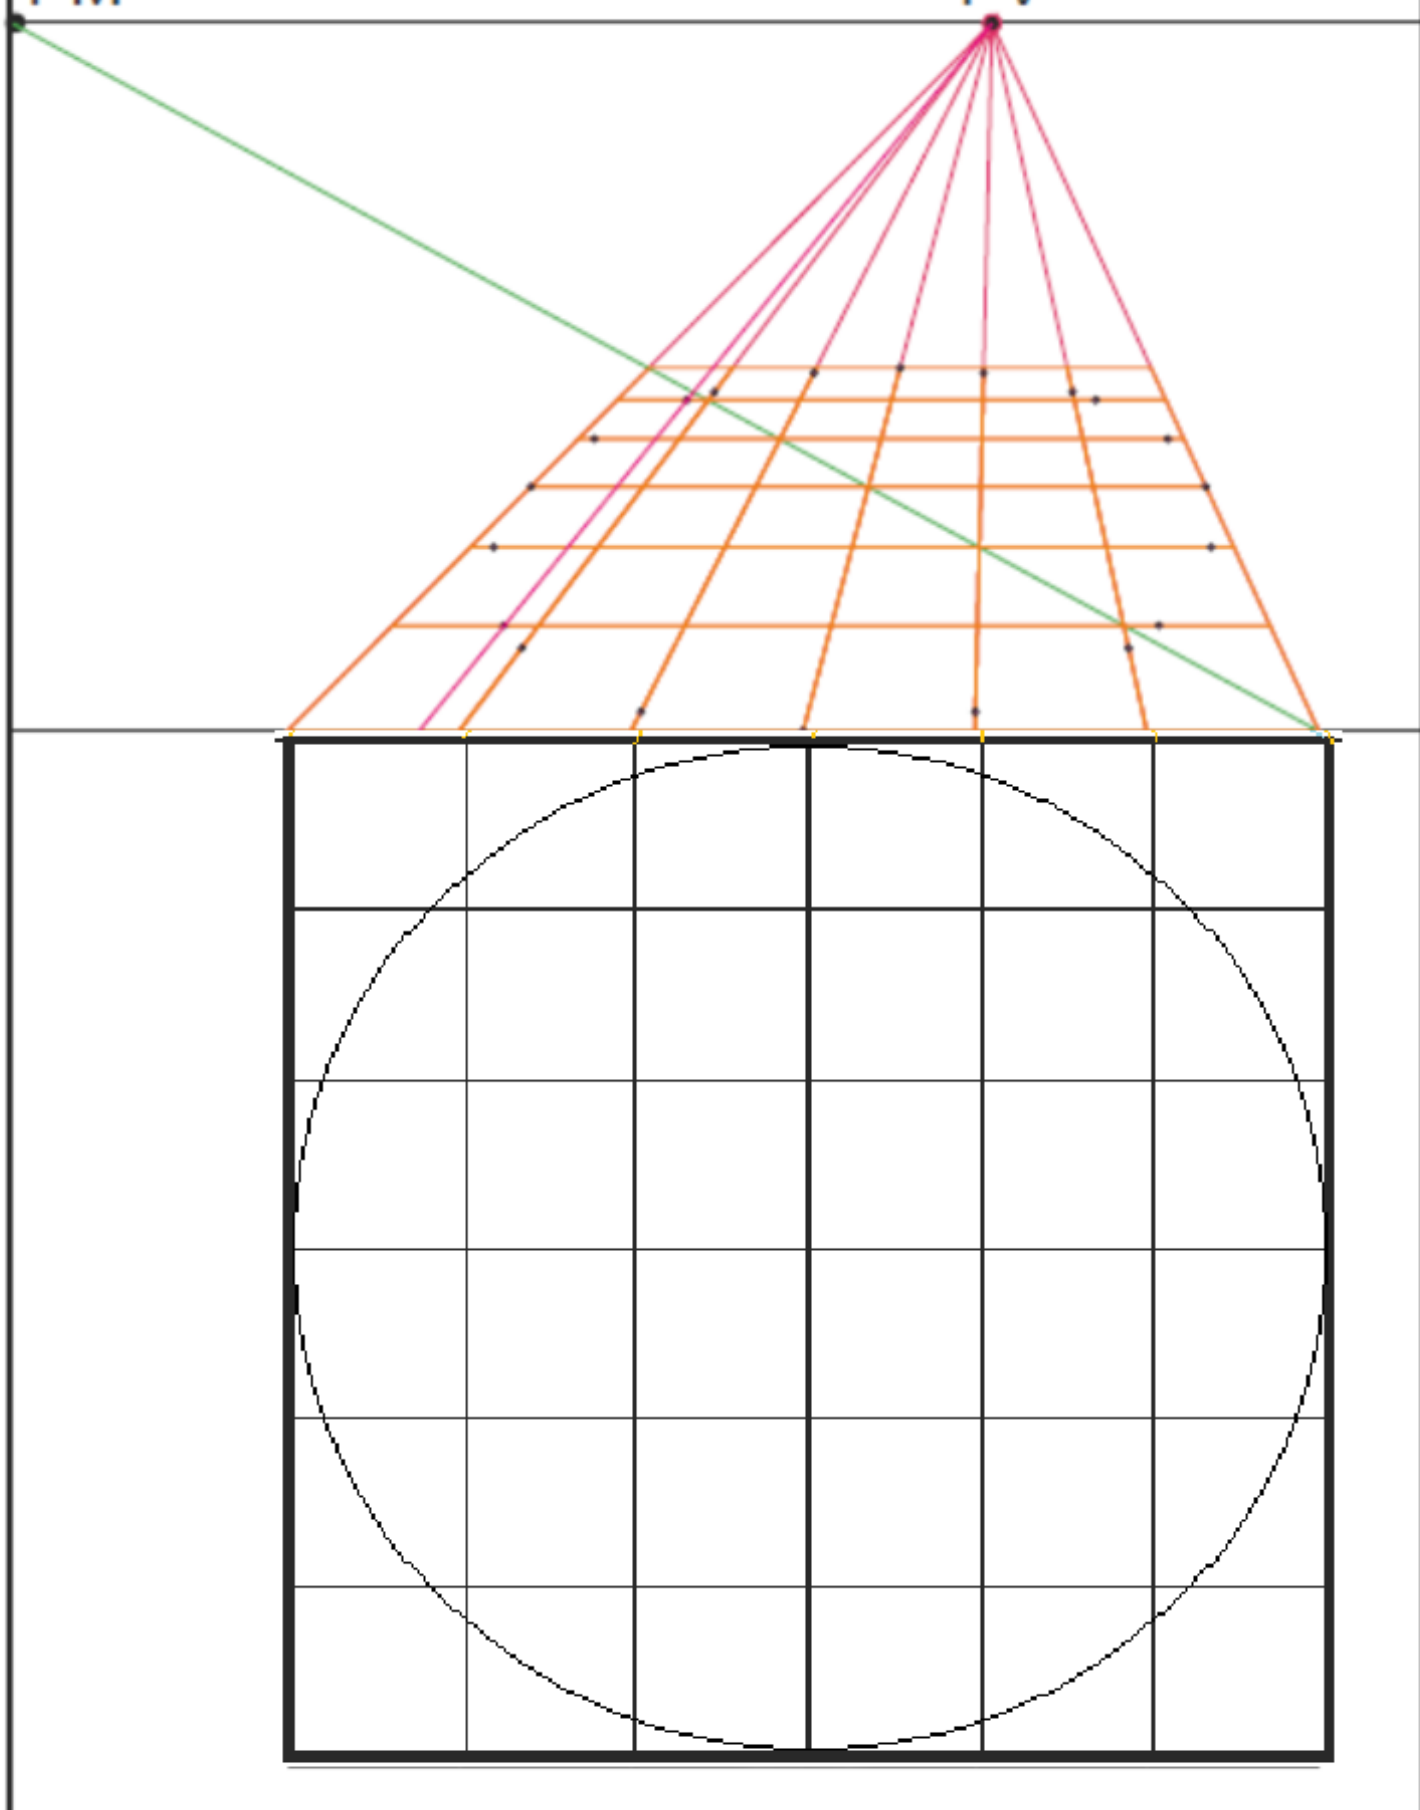

LÁMINA 09

PERSPECTIVA
CÓNICA 2

FULANITO DE TAL Y CUAL

3° X

36 mm

PV

116 mm

160 mm

Cuadrado de 180 mm de lado
6 filas, 6 columnas

86 mm

PM

PV

PM

PV

PM

PV